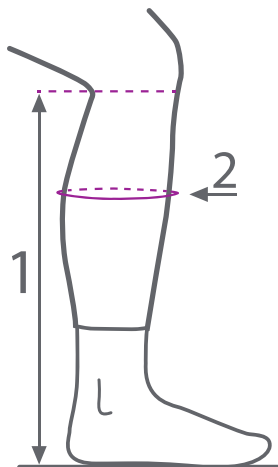

Riding boot Birgit junior *QHP*

Size chart riding boot Birgit junior

Size:	30	31	32	33	34	35	36	37	38	39	40
1	30,5	31	32	33	34,5	36	37,5	39	41	43	45
2	24,5	25,5	26,5	27,5	28,5	29,5	30,5	31,5	32	33	34

Size chart in cm

Measuring guide

Find 1 by measuring your leg from the ground to hollow on the back of your knee.

Find 2 by measuring the circumference of your calf at the widest point.

Preferably measure while wearing riding breeches. Not with jeans or the bare leg.

Conversion chart

EU	UK	US	CM
30	11,5	12,5	18,7
31	12,5	13,5	19,7
32	13	2	20,1
33	1	2	20,7
34	2	3	21,4
35	2,5	3,5	22
36	3,5	4,5	22,5
37	4,5	5,5	23,4
38	5,5	6,5	23,8
39	6	7	24,6
40	6,5	7,5	25,1